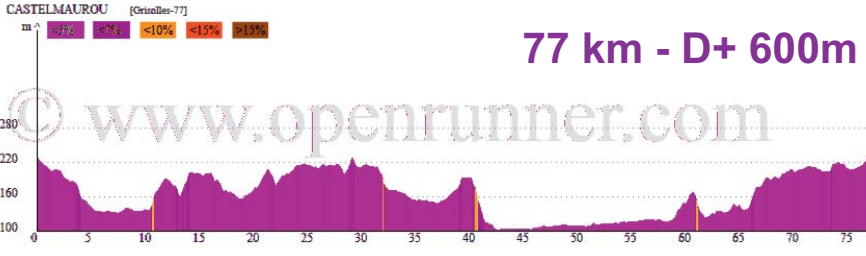

Circuits de GRISOLLES - VNO

Distances: 77 et 71 km - Dénivelés +: 600 et 550 m (env.)

www.openrunner.com