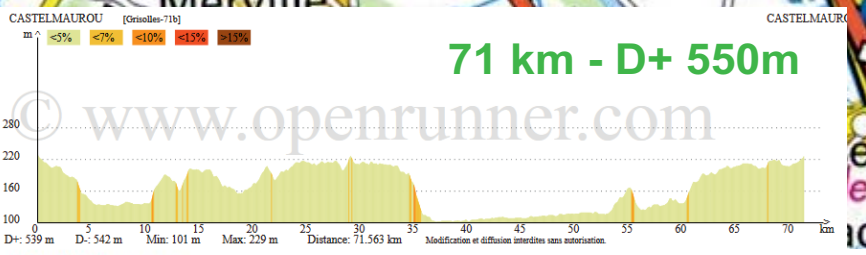

Circuits de GRISOLLES - VNO

Distances: 77 et 71 km - Dénivelés +: 600 et 550 m (env.)

www.openrunner.com